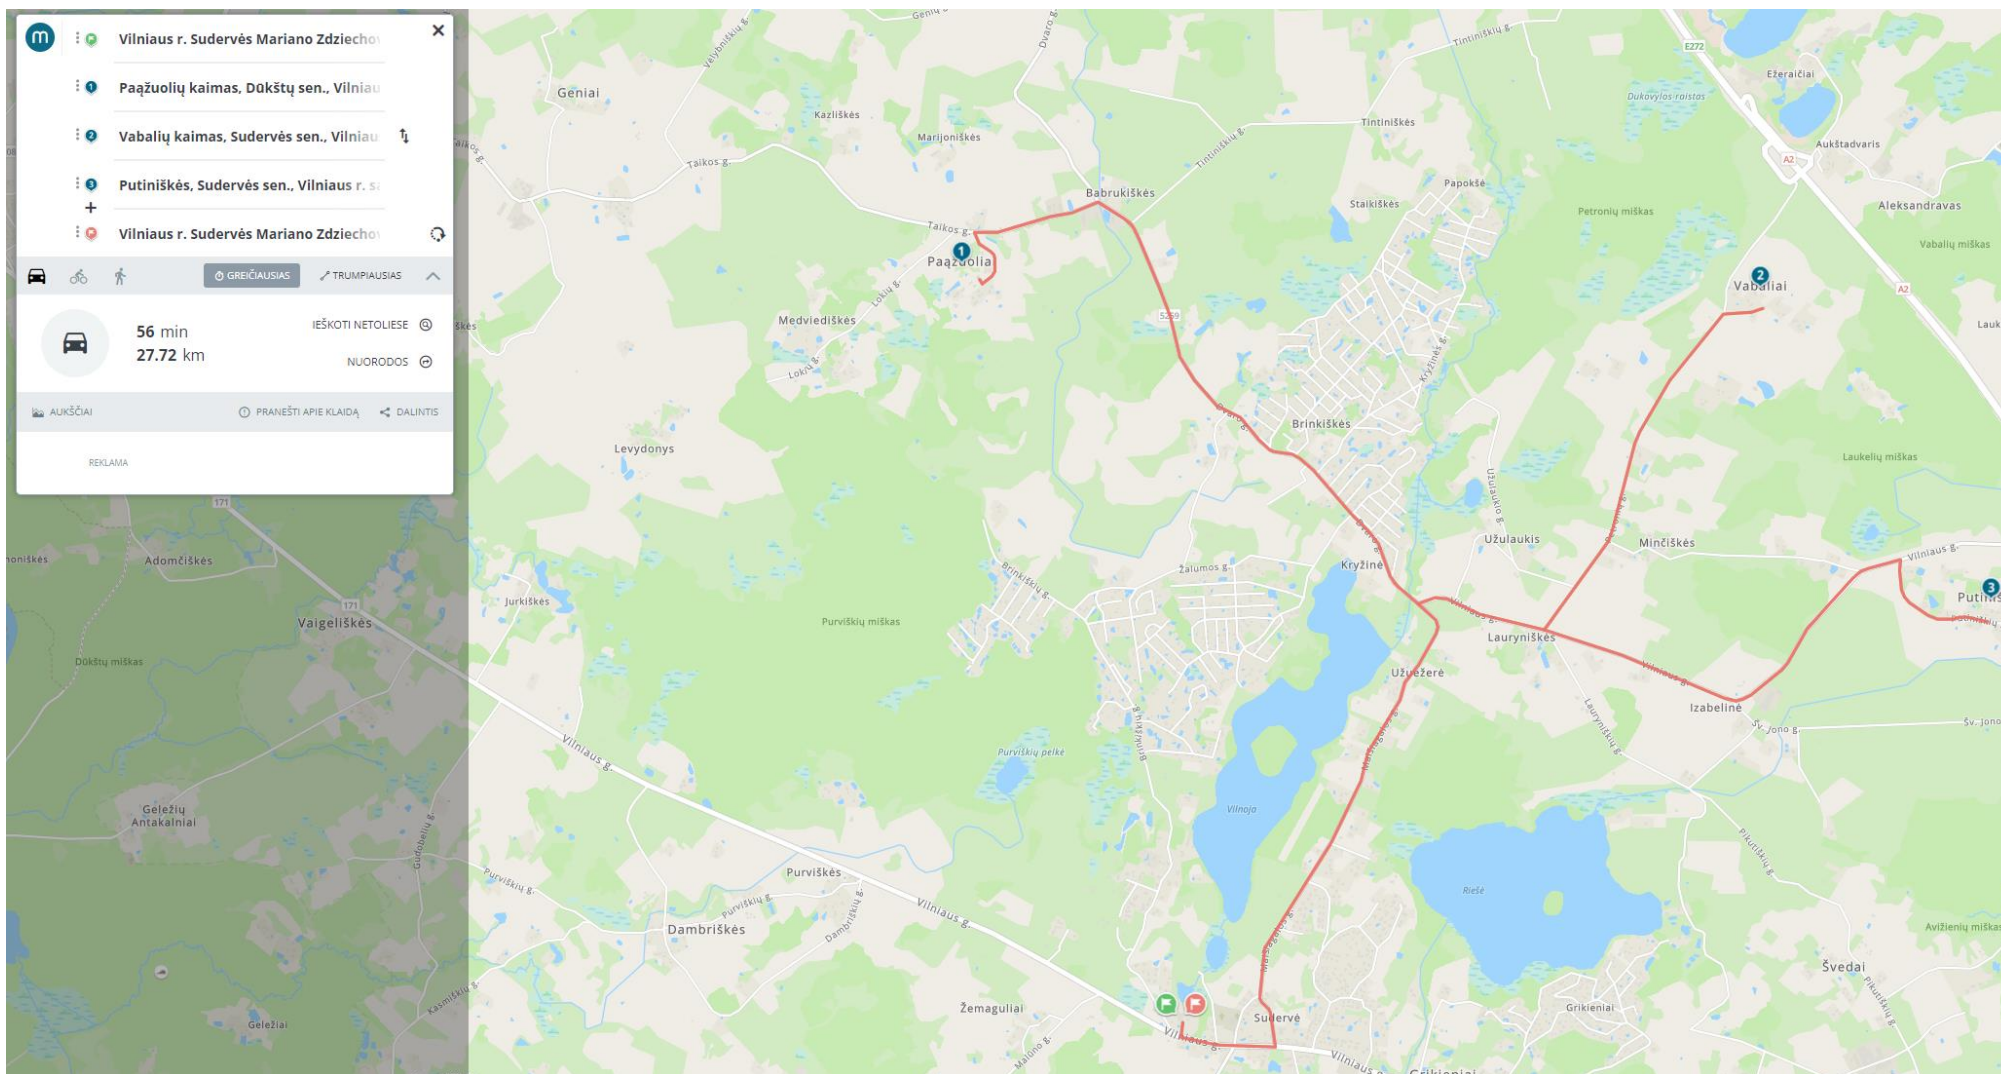

**VILNIAUS R. SUDERVĖS MARIANO ZDZIECHOVSKIO PAGRINDINĖ MOKYKLA**  
**MOKYKLINIŲ AUTOBUSŲ (IVECO valst. reg. Nr. MOG 749) PAVEŽAMŲ VAIKŲ**  
**2023-2024 M. M. MARŠRUTAI IR JŲ SCHEMOS**

Maršrutas: Sudervė – Geležiai – Jurkiškės – Adomčiškės – Dūkštos – Airėnai II – Geišiškės – Sudervė

## Maršrutas: Sudervė – Paąžuoliai – Vabalai – Putiniškės – Sudervė

## Maršrutas: Sudervė – Prapuolai – Čekoniškės – Lapaučiškės – Bubos – Sudervė

## Maršrutas: Sudervė – Rastinėnai – Sudervė