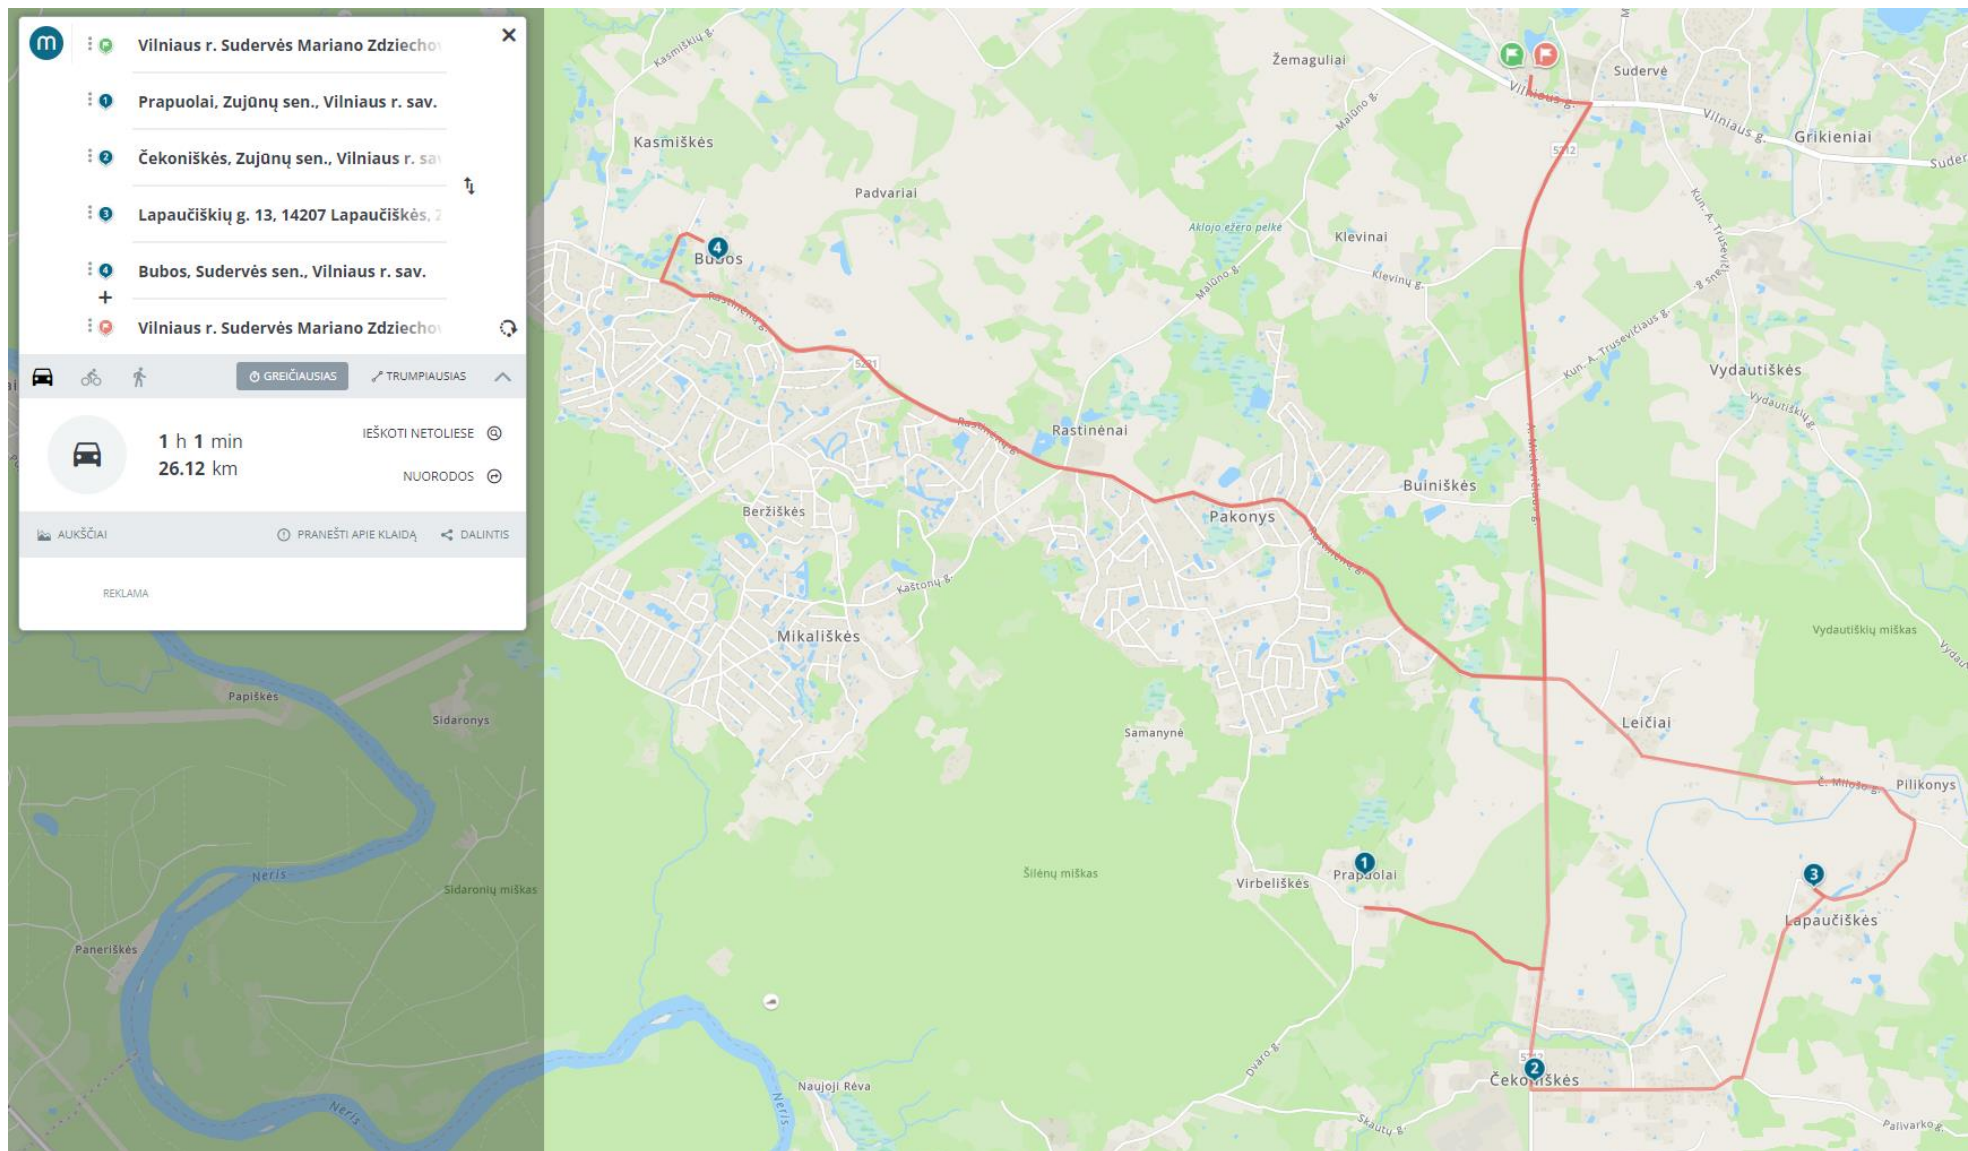

**VILNIAUS R. SUDERVĖS MARIANO ZDZIECHOVSKIO PAGRINDINĖ MOKYKLA**  
**MOKYKLINIŲ AUTOBUSŲ (IVECO valst. reg. Nr. MOG 749) PAVEŽAMŲ VAIKŲ**  
**2023-2024 M. M. MARŠRUTAI IR JŲ SCHEMOS**

Maršrutas: Sudervė – Geležiai – Jurkiškės – Adomčiškės – Dūkštos – Airėnai II – Geišiškės – Sudervė

## Maršrutas: Sudervė – Paąžuoliai – Vabalai – Putiniškės – Sudervė

## Maršrutas: Sudervė – Prapuolai – Čekoniškės – Lapaučiškės – Bubos – Sudervė

## Maršrutas: Sudervė – Rastinėnai – Sudervė