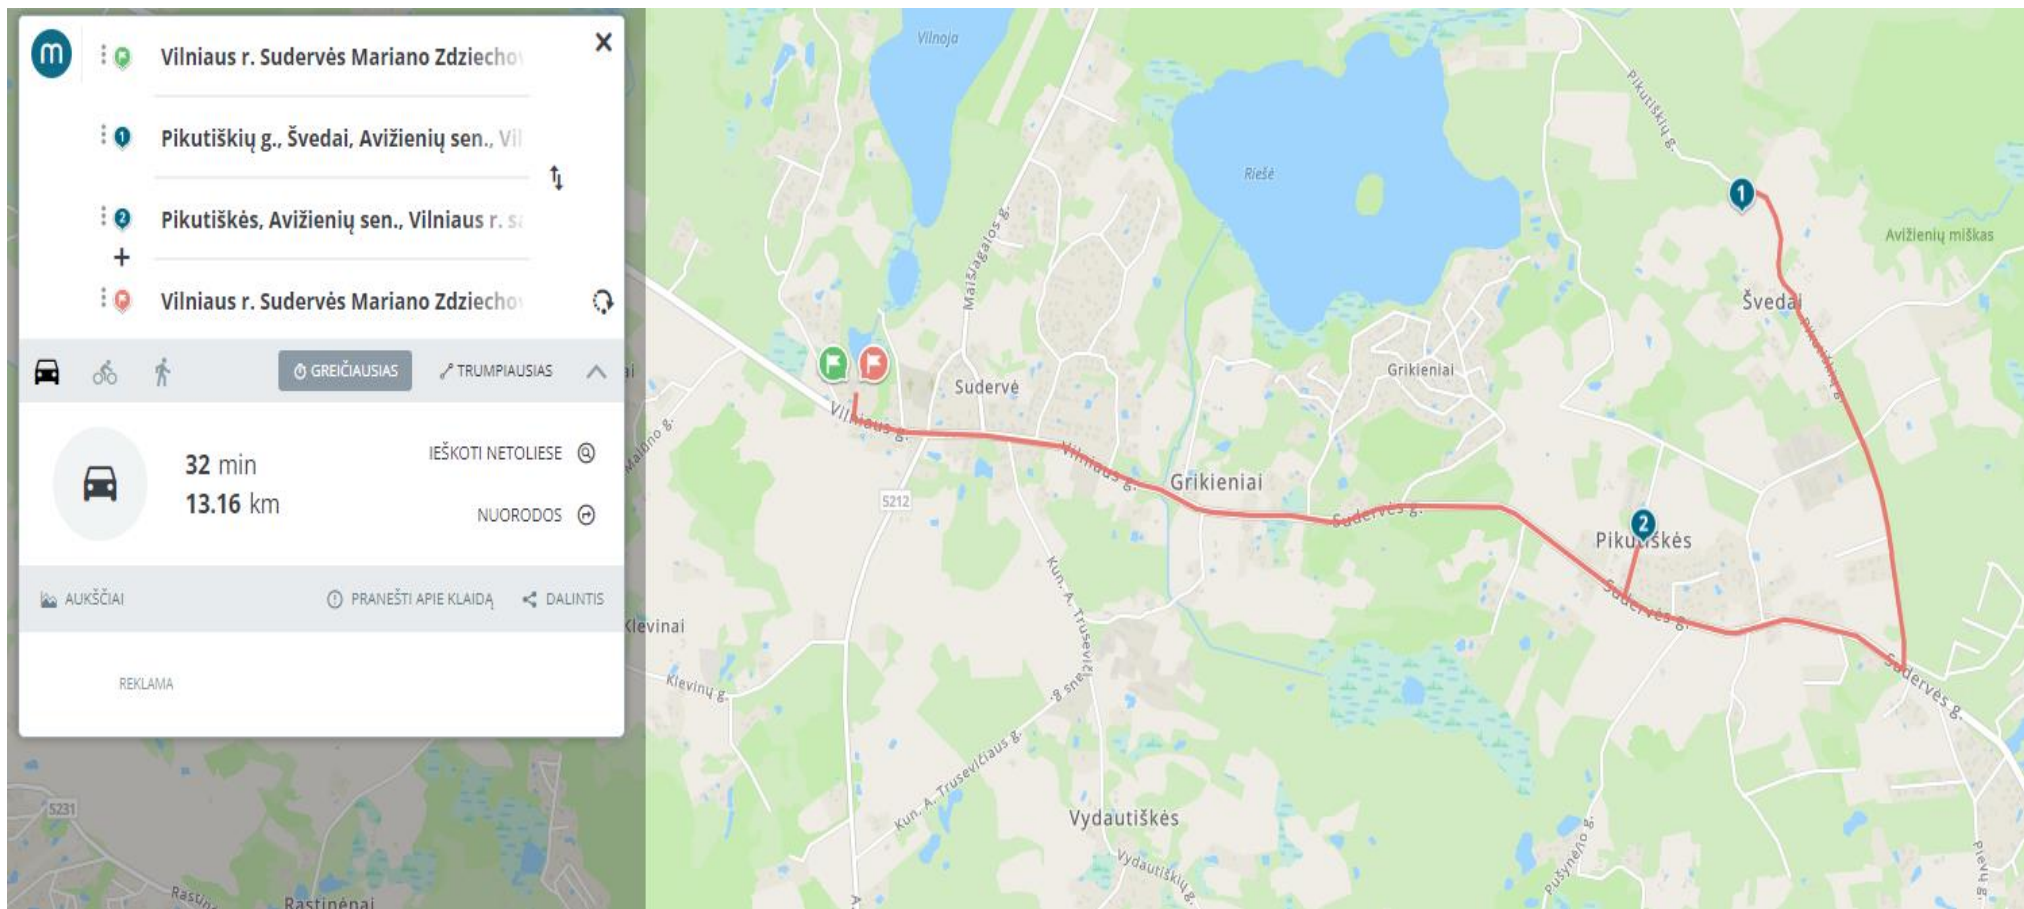

**VILNIAUS R. SUDERVĖS MARIANO ZDZIECHOVSKIO PAGRINDINĖ MOKYKLA**  
**MOKYKLINIŲ AUTOBUSŲ (IVECO valst. reg. Nr. MOG 749) PAVEŽAMŲ VAIKŲ**  
**2023-2024 M. M. MARŠRUTAI IR JŲ SCHEMOS**

Maršrutas: Sudervė – Geležiai – Jurkiškės – Adomčiškės – Dūkštos – Airėnai II – Geišiškės – Sudervė

## Maršrutas: Sudervė – Paąžuoliai – Vabalai – Putiniškės – Sudervė

## Maršrutas: Sudervė – Prapuolai – Čekoniškės – Lapaučiškės – Bubos – Sudervė

## Maršrutas: Sudervė – Rastinėnai – Sudervė