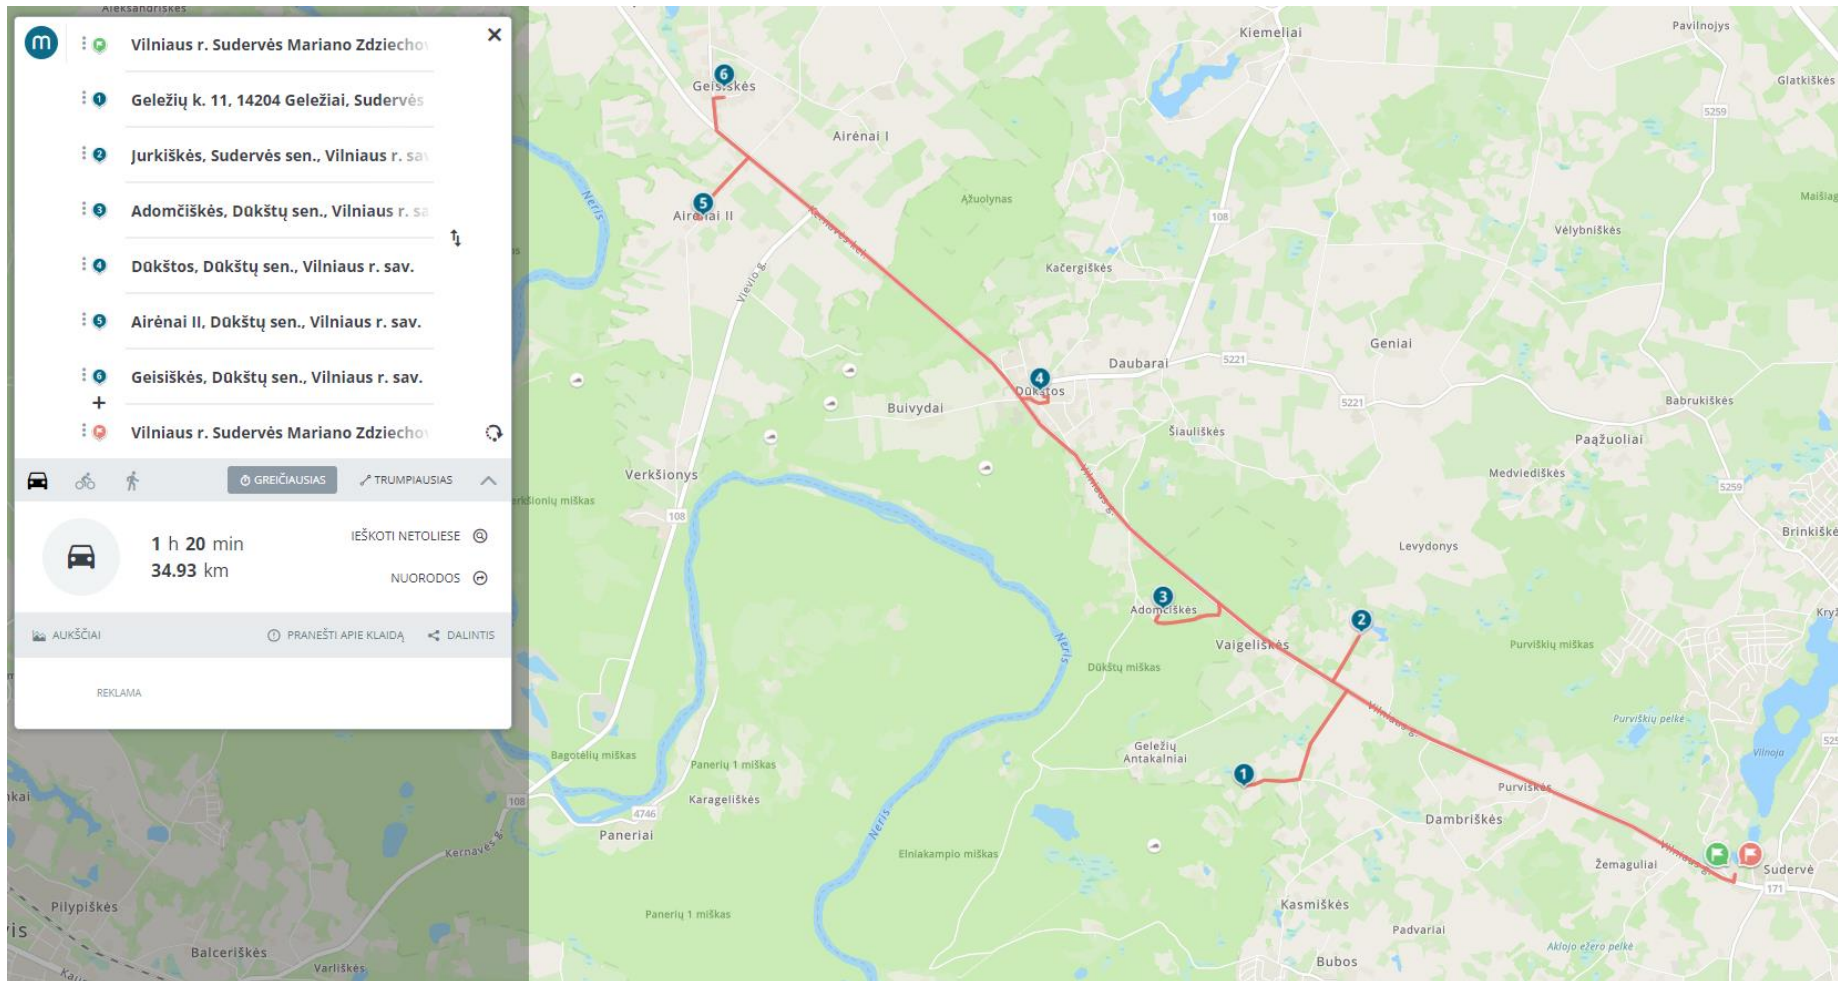

**VILNIAUS R. SUDERVĖS MARIANO ZDZIECHOVSKIO PAGRINDINĖ MOKYKLA**  
**MOKYKLINIŲ AUTOBUSŲ (IVECO valst. reg. Nr. MOG 749) PAVEŽAMŲ VAIKŲ**  
**2023-2024 M. M. MARŠRUTAI IR JŲ SCHEMOS**

Maršrutas: Sudervė – Geležiai – Jurkiškės – Adomčiškės – Dūkštos – Airėnai II – Geišiškės – Sudervė

## Maršrutas: Sudervė – Paąžuoliai – Vabalai – Putiniškės – Sudervė

## Maršrutas: Sudervė – Prapuolai – Čekoniškės – Lapaučiškės – Bubos – Sudervė

## Maršrutas: Sudervė – Rastinėnai – Sudervė