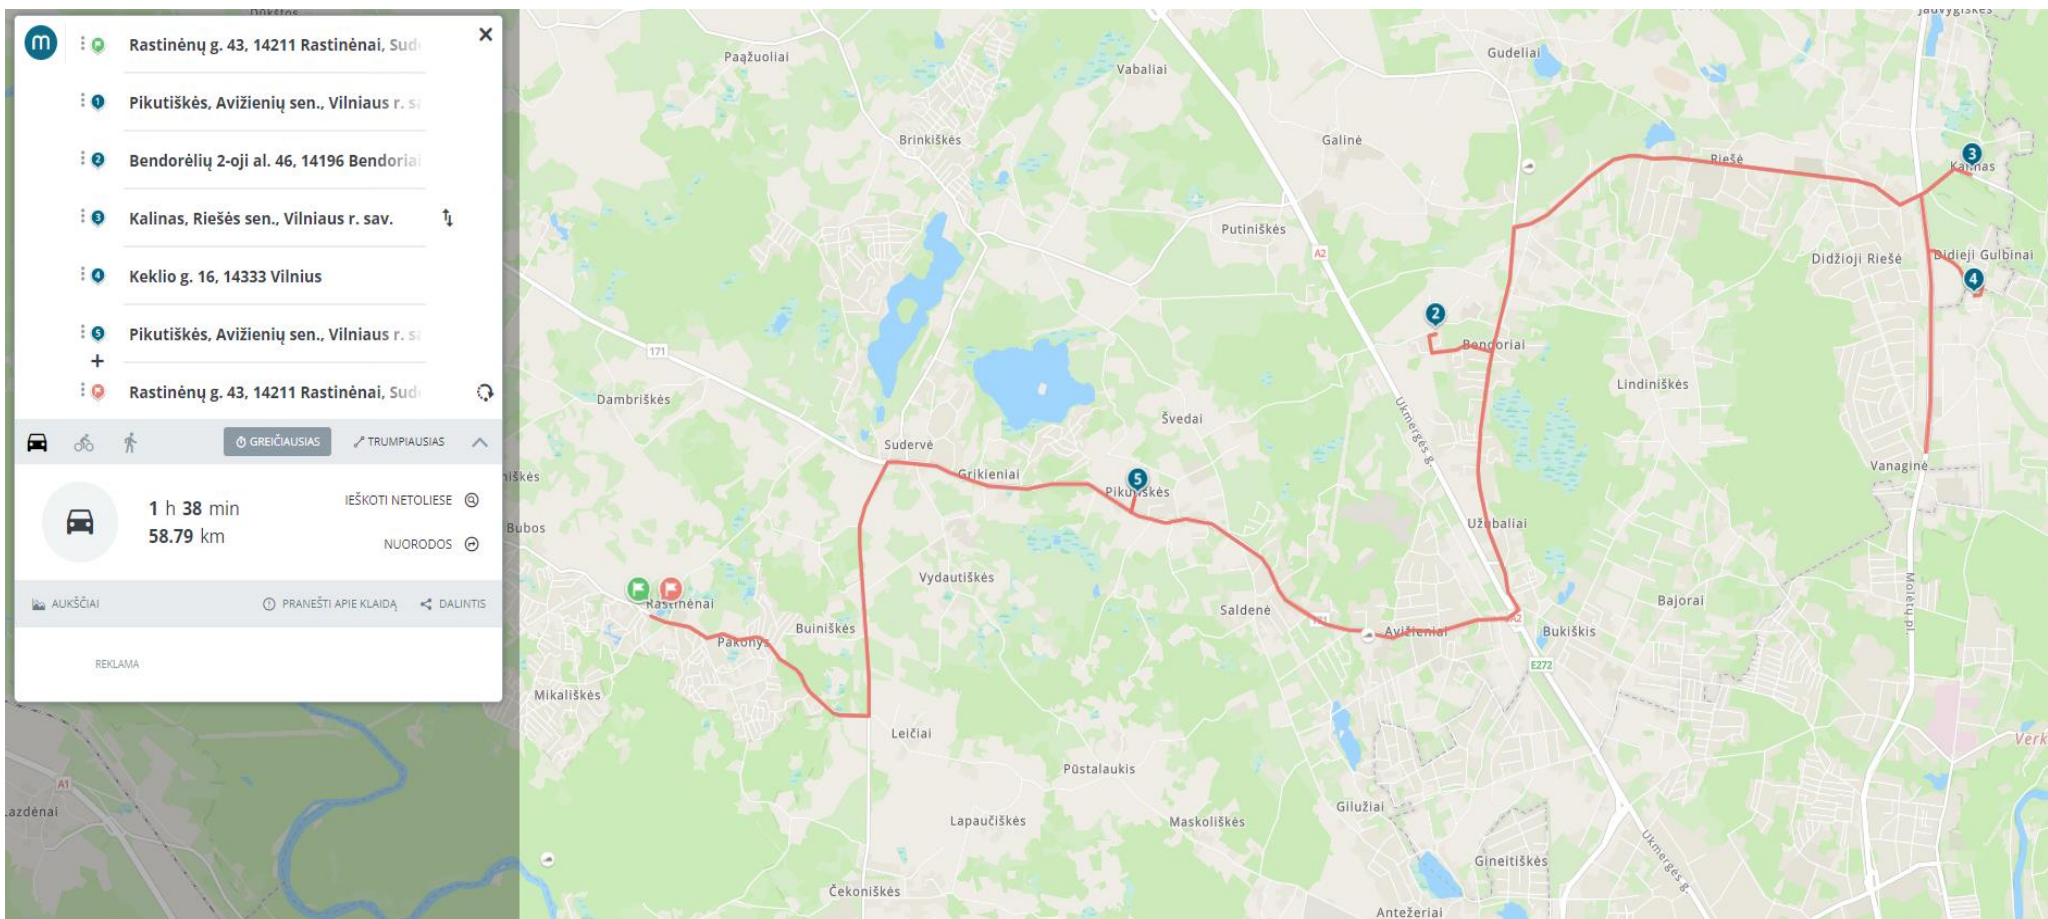

VILNIAUS R. SUDERVĖS MARIANO ZDIECHOVSKIO PAGRINDINĖS MOKYKLOS
RASTINĖNŲ PRADINIO UGDYMO SKYRIAUS

SPECIALIŲJŲ UGDYMO SI POREIKIŲ PAVEŽAMŲ VAIKŲ
2023-2024 M. M. MARŠRUTAI IR JŲ SCHEMOS

Maršrutas: Rastinėnai – Sudervės sen., Rastinėnų k. – Rastinėnai

Maršrutas: Rastinėnai – Vilnius – Rastinėnai

Maršrutas: Rastinėnai – Avižienių sen., Bendorių k. – Riešės sen., Kalinas – Vilnius, Didieji Gulbinai – Rastinėnai

Maršrutas: Rastinėnai – Zujūnų sen., Zujūnų k. – Rastinėnai

Maršrutas: Rastinėnai – Maišiagalos sen., Maišiagala – Rastinėnai