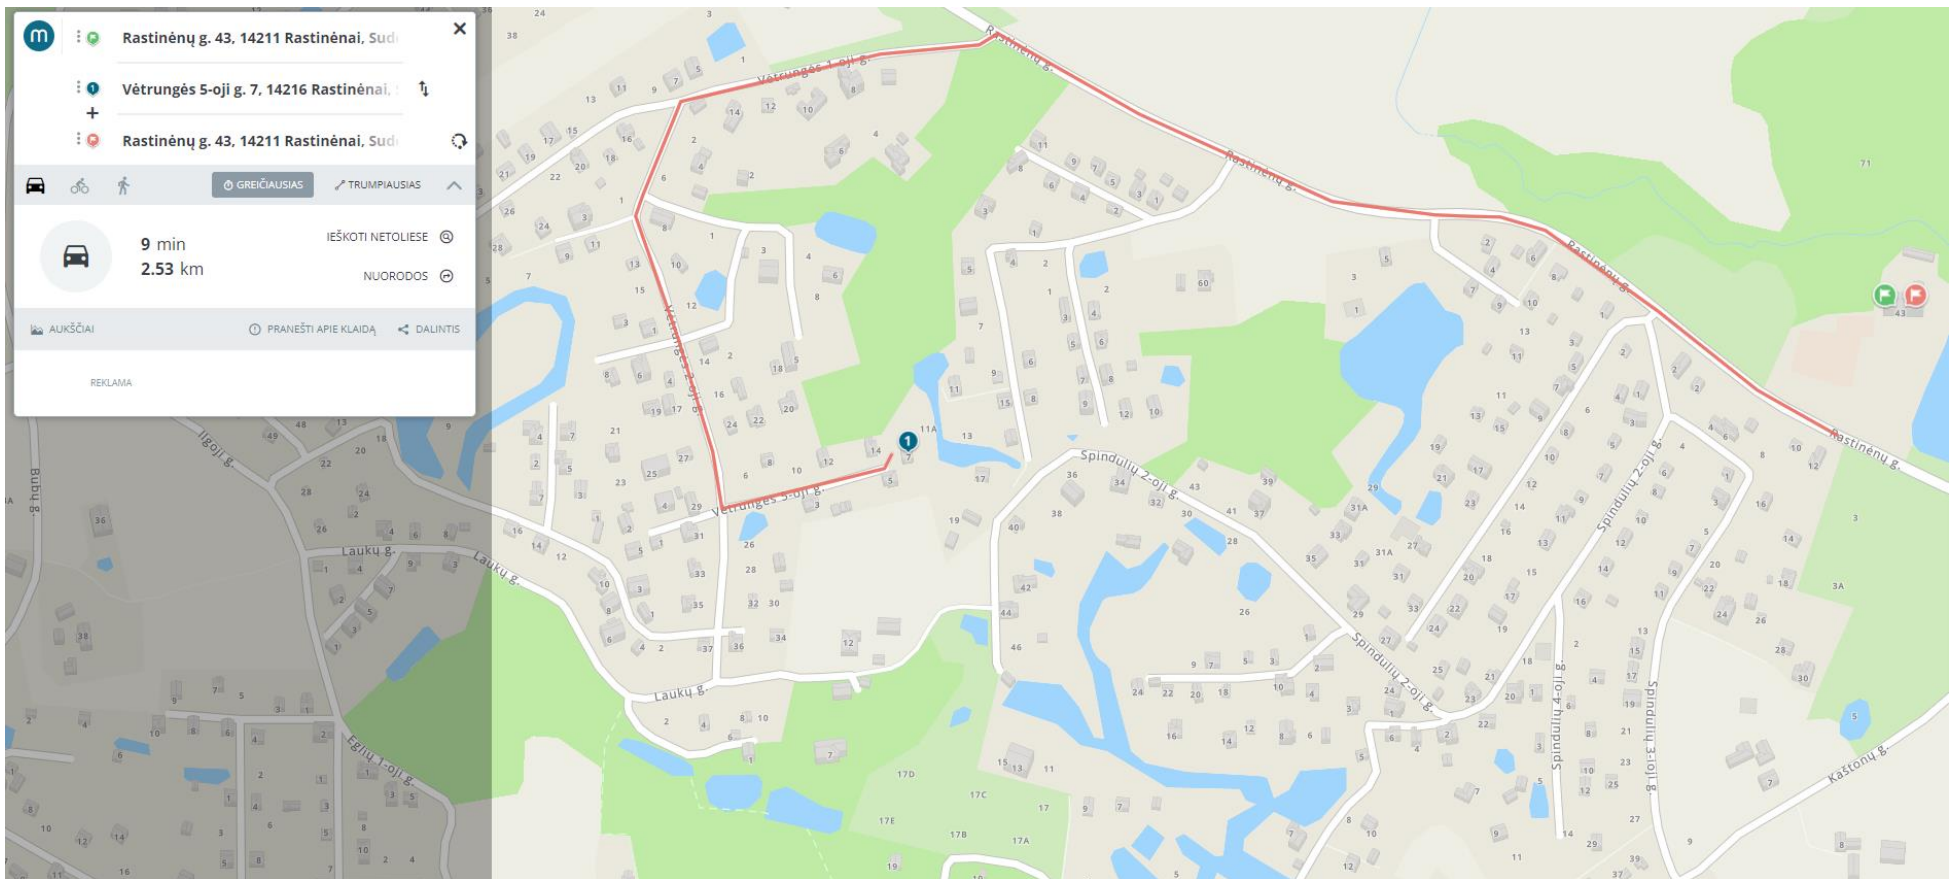

VILNIAUS R. SUDERVĖS MARIANO ZDIECHOVSKIO PAGRINDINĖS MOKYKLOS
RASTINĖNŲ PRADINIO UGDYMO SKYRIAUS

SPECIALIŲJŲ UGDYMO SI POREIKIŲ PAVEŽAMŲ VAIKŲ
2023-2024 M. M. MARŠRUTAI IR JŲ SCHEMOS

Maršrutas: Rastinėnai – Sudervės sen., Rastinėnų k. – Rastinėnai

Maršrutas: Rastinėnai – Vilnius – Rastinėnai

Maršrutas: Rastinėnai – Avižienių sen., Bendorių k. – Riešės sen., Kalinas – Vilnius, Didieji Gulbinai – Rastinėnai

Maršrutas: Rastinėnai – Zujūnų sen., Zujūnų k. – Rastinėnai

Maršrutas: Rastinėnai – Maišiagalos sen., Maišiagala – Rastinėnai