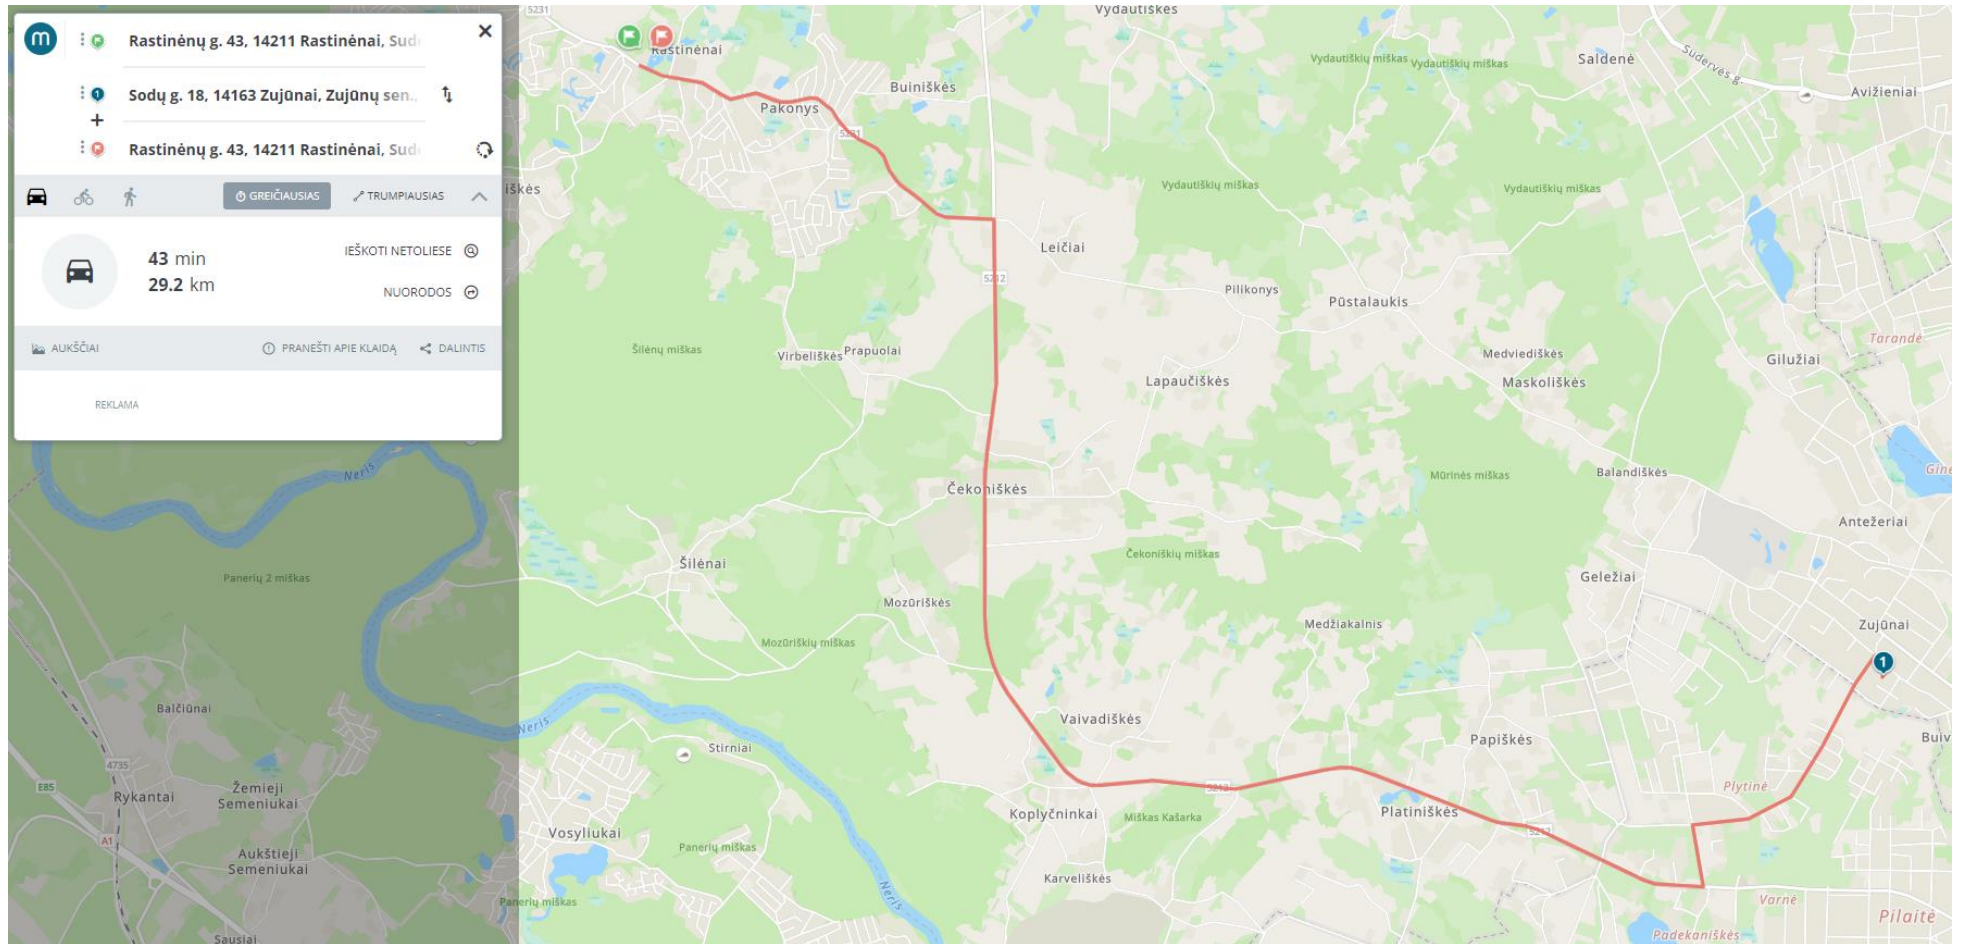

VILNIAUS R. SUDERVĖS MARIANO ZDIECHOVSKIO PAGRINDINĖS MOKYKLOS
RASTINĖNŲ PRADINIO UGDYMO SKYRIAUS

SPECIALIŲJŲ UGDYMO SI POREIKIŲ PAVEŽAMŲ VAIKŲ
2023-2024 M. M. MARŠRUTAI IR JŲ SCHEMOS

Maršrutas: Rastinėnai – Sudervės sen., Rastinėnų k. – Rastinėnai

Maršrutas: Rastinėnai – Vilnius – Rastinėnai

Maršrutas: Rastinėnai – Avižienių sen., Bendorių k. – Riešės sen., Kalinas – Vilnius, Didieji Gulbinai – Rastinėnai

Maršrutas: Rastinėnai – Zujūnų sen., Zujūnų k. – Rastinėnai

Maršrutas: Rastinėnai – Maišiagalos sen., Maišiagala – Rastinėnai