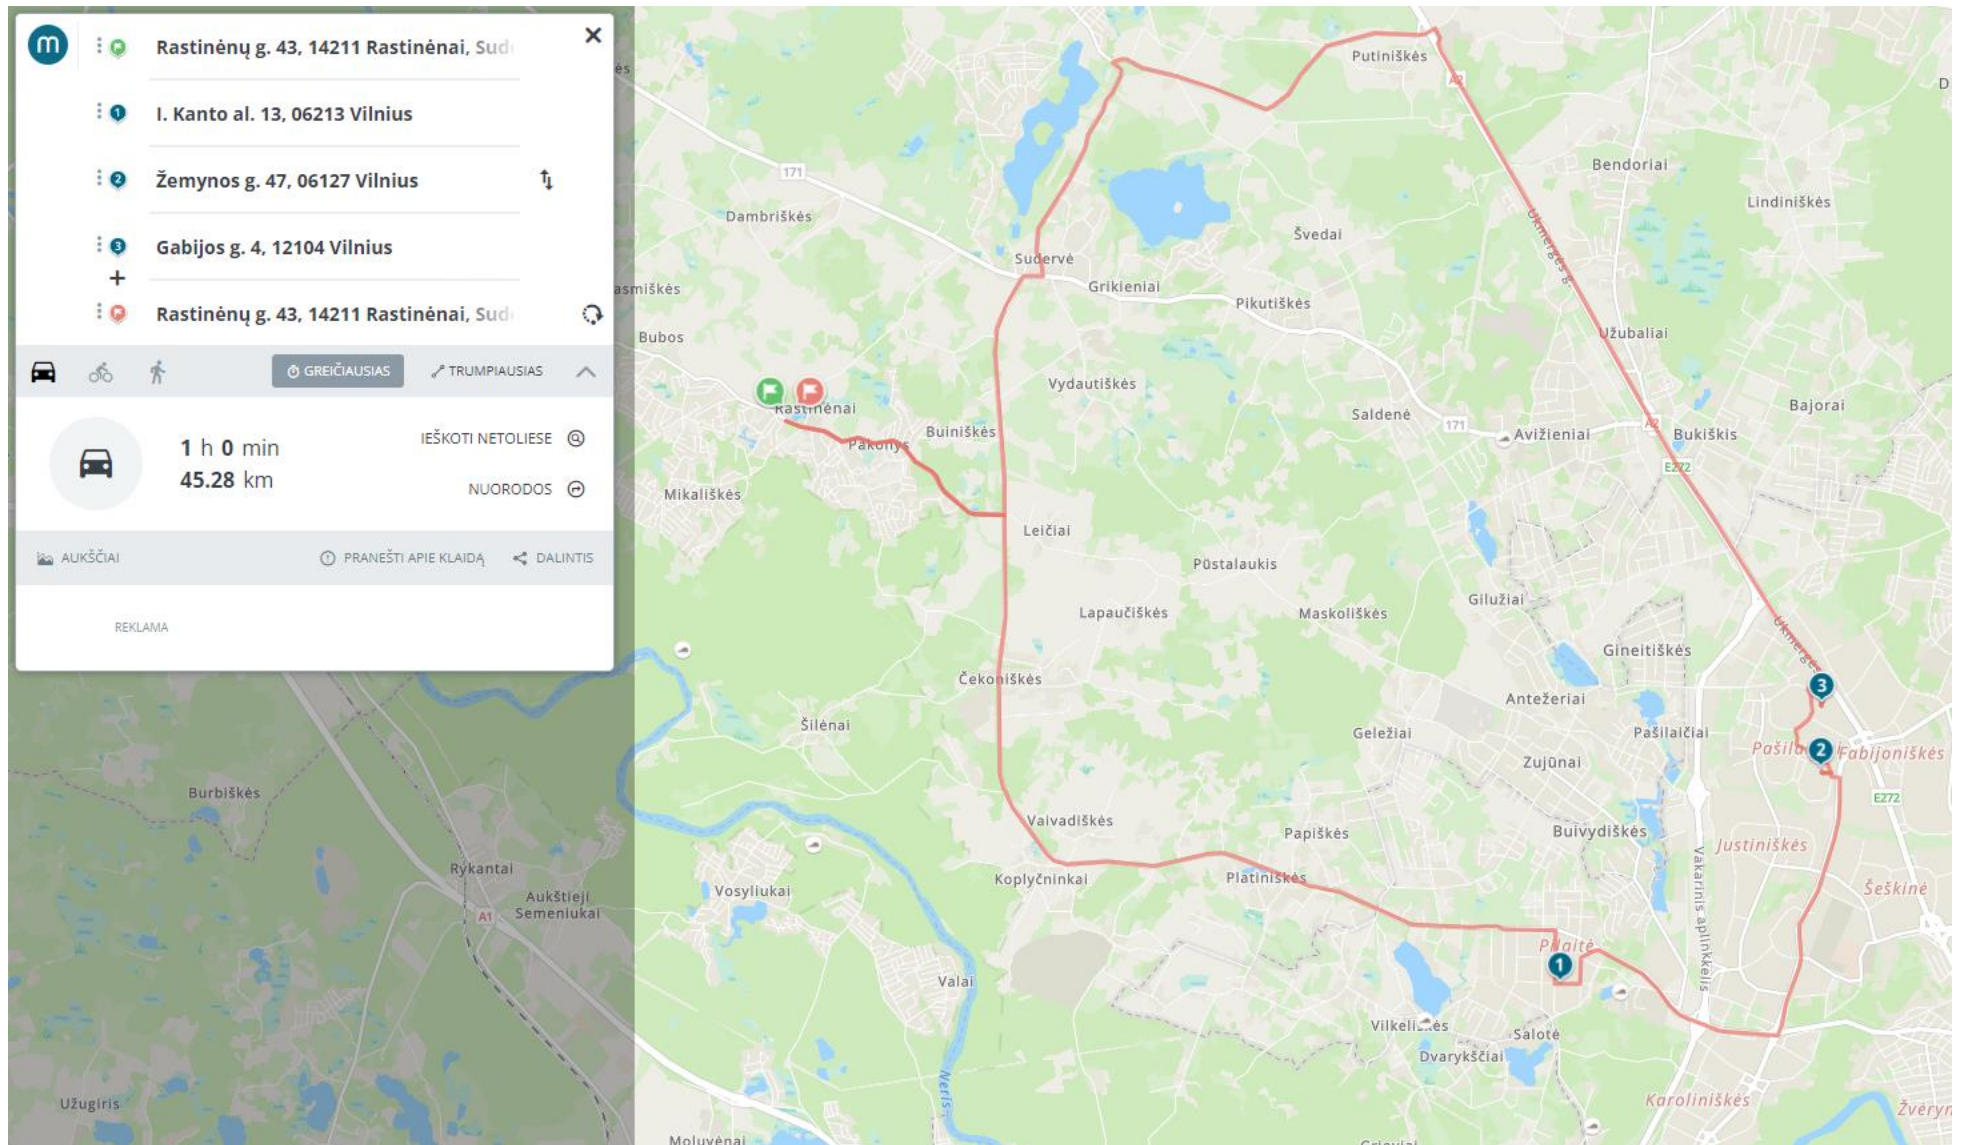

VILNIAUS R. SUDERVĖS MARIANO ZDIECHOVSKIO PAGRINDINĖS MOKYKLOS
RASTINĖNŲ PRADINIO UGDYMO SKYRIAUS

SPECIALIŲJŲ UGDYMO SI POREIKIŲ PAVEŽAMŲ VAIKŲ
2023-2024 M. M. MARŠRUTAI IR JŲ SCHEMOS

Maršrutas: Rastinėnai – Sudervės sen., Rastinėnų k. – Rastinėnai

Maršrutas: Rastinėnai – Vilnius – Rastinėnai

Maršrutas: Rastinėnai – Avižienių sen., Bendorių k. – Riešės sen., Kalinas – Vilnius, Didieji Gulbinai – Rastinėnai

Maršrutas: Rastinėnai – Zujūnų sen., Zujūnų k. – Rastinėnai

Maršrutas: Rastinėnai – Maišiagalos sen., Maišiagala – Rastinėnai