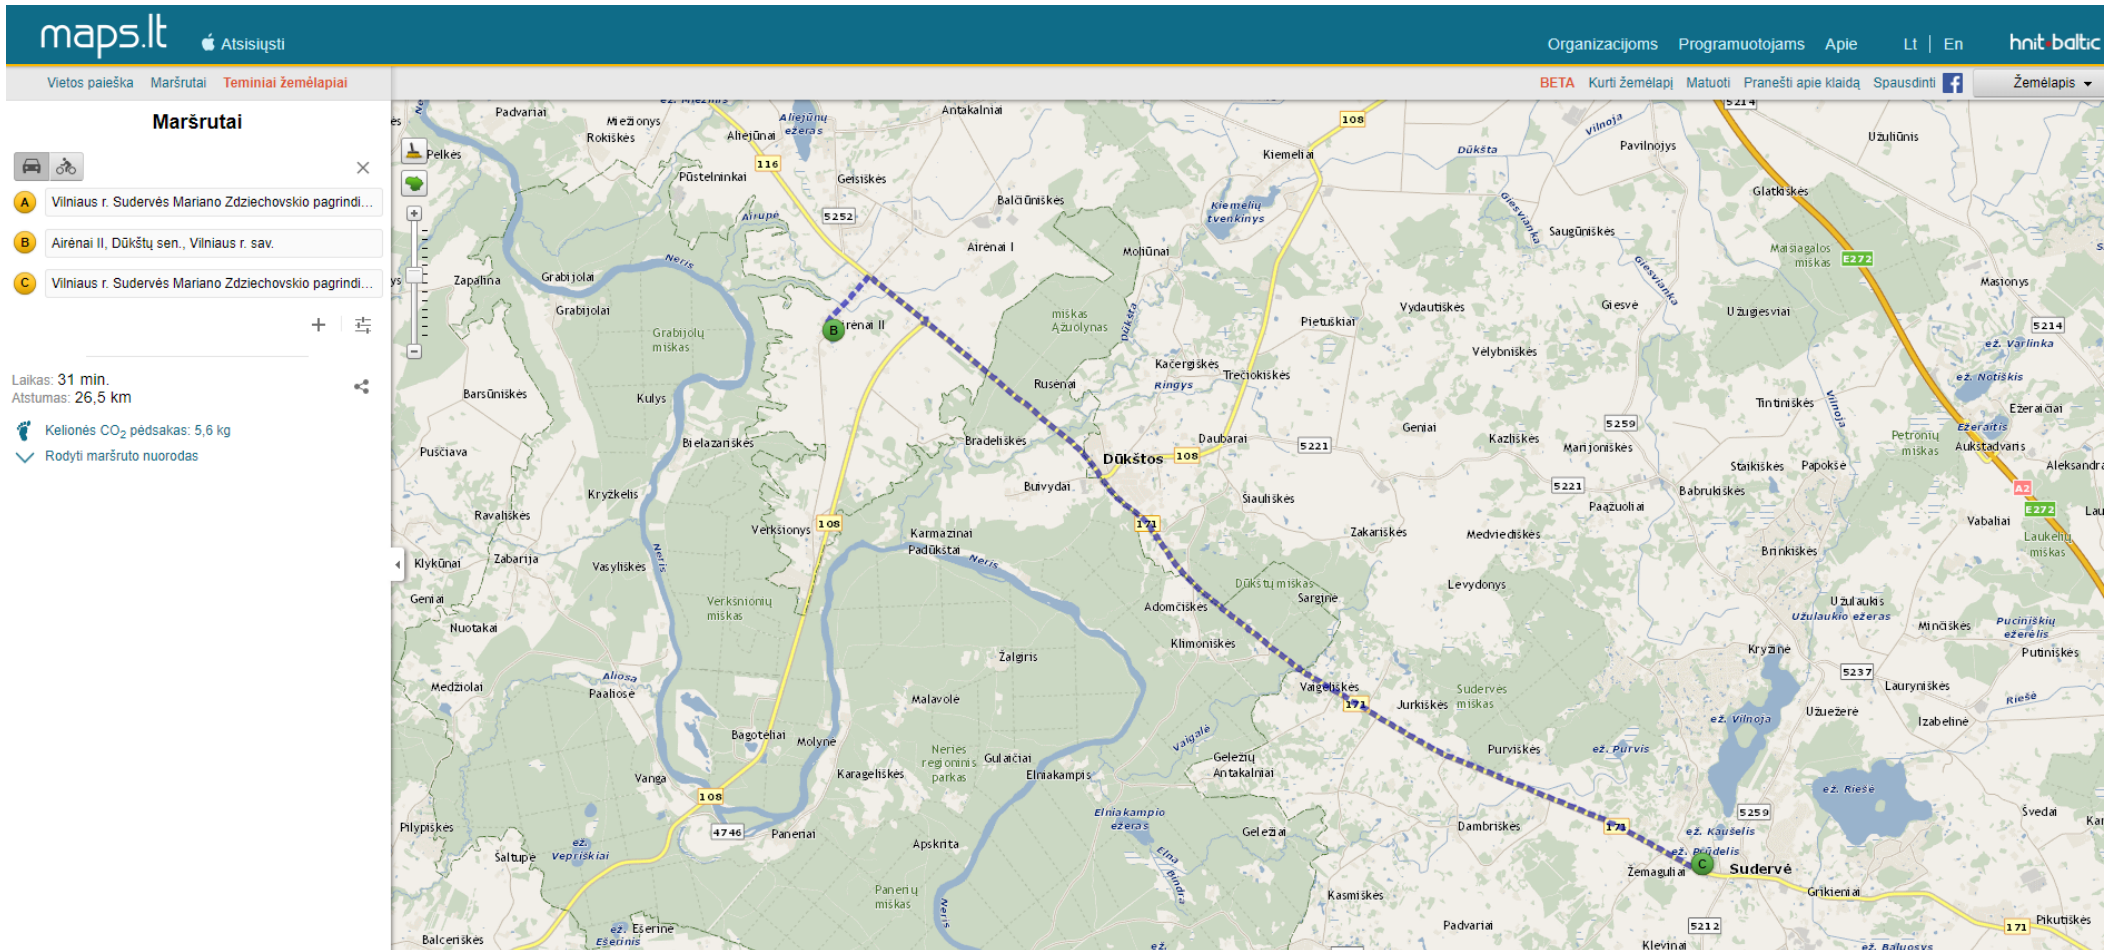

VILNIAUS R. SUDERVĖS MARIANO ZDZIECHOVSKIO PAGRINDINĖ MOKYKLA
MOKYKLINIŲ AUTOBUSŲ (IVECO valst. reg. Nr. KGT 124) PAVEŽAMŲ VAIKŲ
2021-2022 M. M. MARŠRUTAI IR JŲ SCHEMOS

Maršrutas: Sudervė – Airėnai II – Sudervė

Maršrutas: Sudervė – Paąžuoliai – Vabalai – Putiniškės – Sudervė

maps.lt Atsisiųsti

Organizacijoms Programuotojams Apie Lt | En hnit balt

Vietos paieška Maršrutai **Teminiai žemėlapiai**

BETA Kurti žemėlapi Matuoti Pranešti apie klaidą Spausdinti Žemėlapis

Maršrutai

- A Vilniaus r. Sudervės Mariano Dzidiechovskio pagrindi...
- B Paąžuoliai, Dūkštų sen., Vilniaus r. sav.
- C Vabalai, Sudervės sen., Vilniaus r. sav.
- D Putiniškės, Sudervės sen., Vilniaus r. sav.
- E Vilniaus r. Sudervės Mariano Dzidiechovskio pagrindi...

Laikas: 53 min.
Atstumas: 26,4 km

Kelionės CO₂ pėdsakas: 5,4 kg

Rodyti maršruto nuorodas

Maršrutas: Sudervė – Bubos – Lapaučiškės – Čekoniškės - Sudervė

maps.lt

Vietos paieška Maršrutai **Teminiai žemėlapiai**