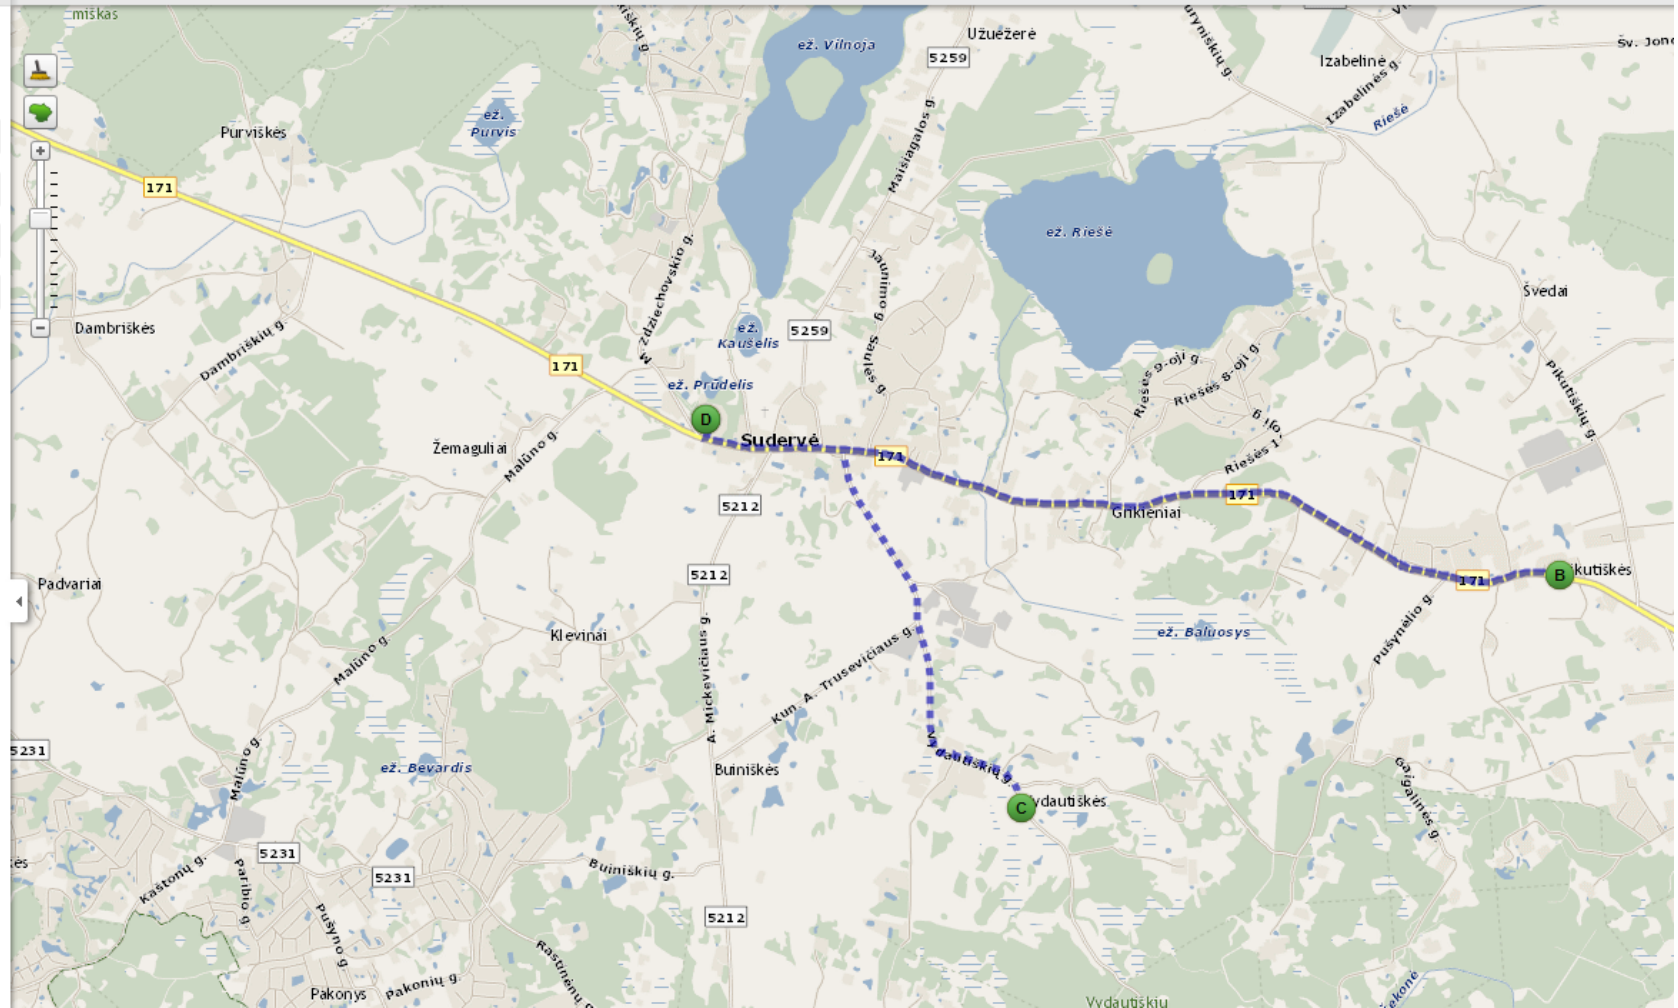

Laikas: 58 min.
Atstumas: 23,7 km

 Kelionės CO₂ pėdsakas: 5,0 kg

 Rodyti maršruto nuorodas

Maršrutas: Sudervė – Pikutiškės – Vydautiškės – Sudervė

Maršrutai

A Vilniaus r. Sudervės Mariano Zdziechovskio pagrindi...

B Pikutiškės, Avižienių sen., Vilniaus r. sav.

C Vydautiškės, Sudervės sen., Vilniaus r. sav.

D Vilniaus r. Sudervės Mariano Zdziechovskio pagrindi...

Laikas: 27 min.
Atstumas: 12,4 km

Keleonės CO₂ pėdsakas: 2,5 kg

Rodyti maršruto nuorodas

Maršrutas: Sudervė – Rastinėnai – Sudervė

maps.lt Atsisiųsti

Vietos paieška Maršrutai **Teminiai žemėlapiai**

Organizacijoms Programuotojams

BETA Kurti žemėlapij Matuoti Pranešti apie k

Maršrutai

- A** Vilniaus r. Sudervės Mariano Zdziechovskio pagrindi...
- B** Rastinėnų g. 43, 14211 Rastinėnai, Sudervės sen., ...
- C** Vilniaus r. Sudervės Mariano Zdziechovskio pagrindi...

Laikas: 13 min.
Atstumas: 12,6 km